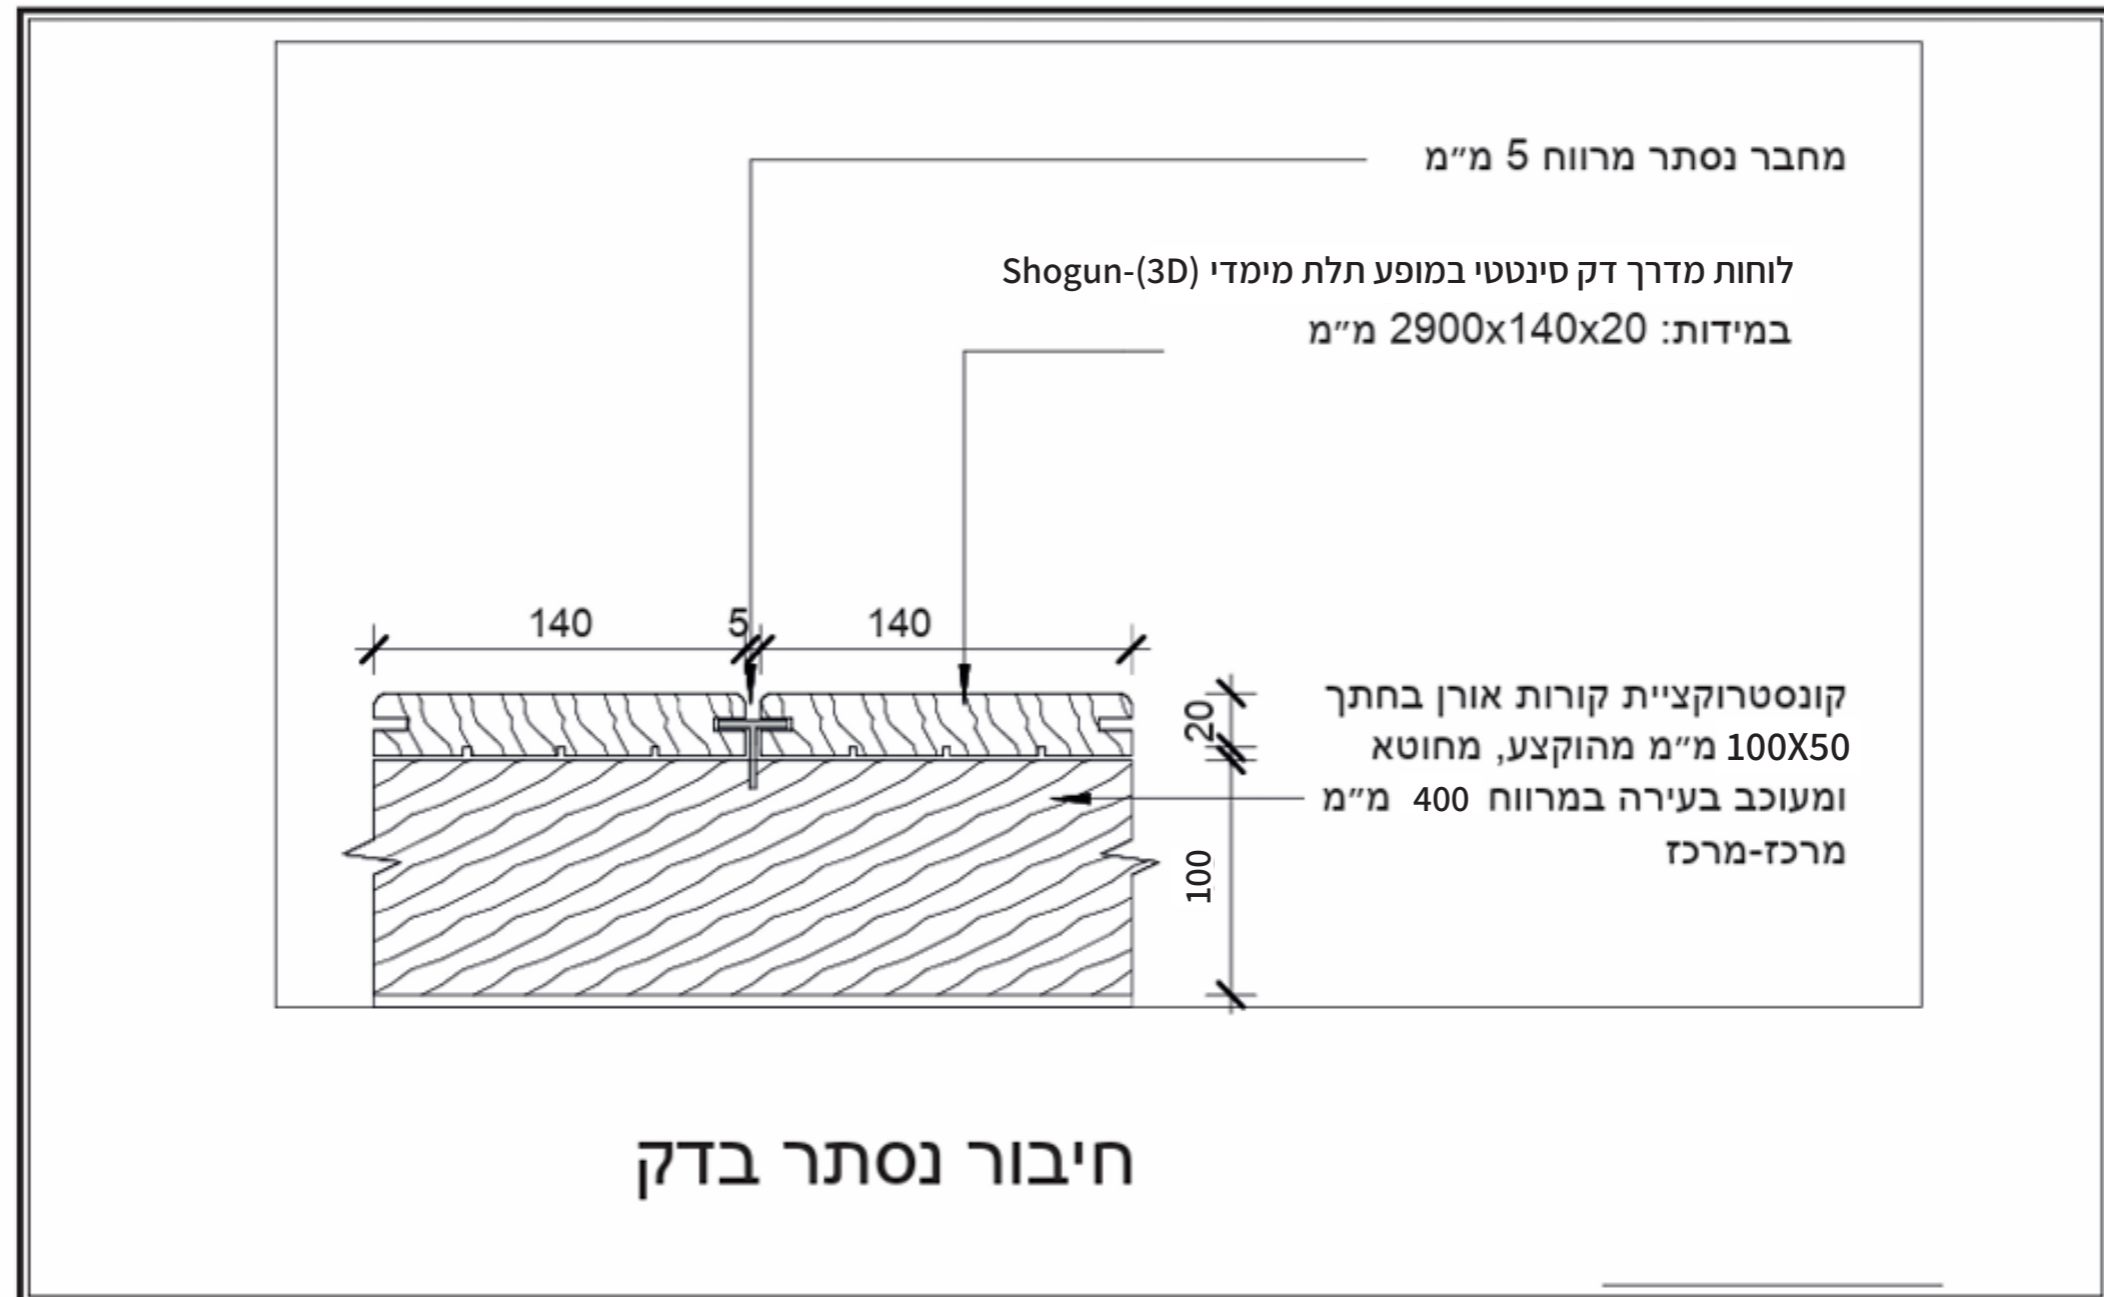

דק סינטטי במופע תלת מימדי (3D) SHOGUN - פרט התקנה (ההתקנה על קורות תשתית אורן - המידות במ"מ)

SHOGUN

איילת ריהוט אורבני
קיבוץ ניר אליהו

טל 03-6339349
אימייל infocenter@ayeleturban.com
אתר <https://www.ayeleturban.com/>

איילת
ריהוט אורבני