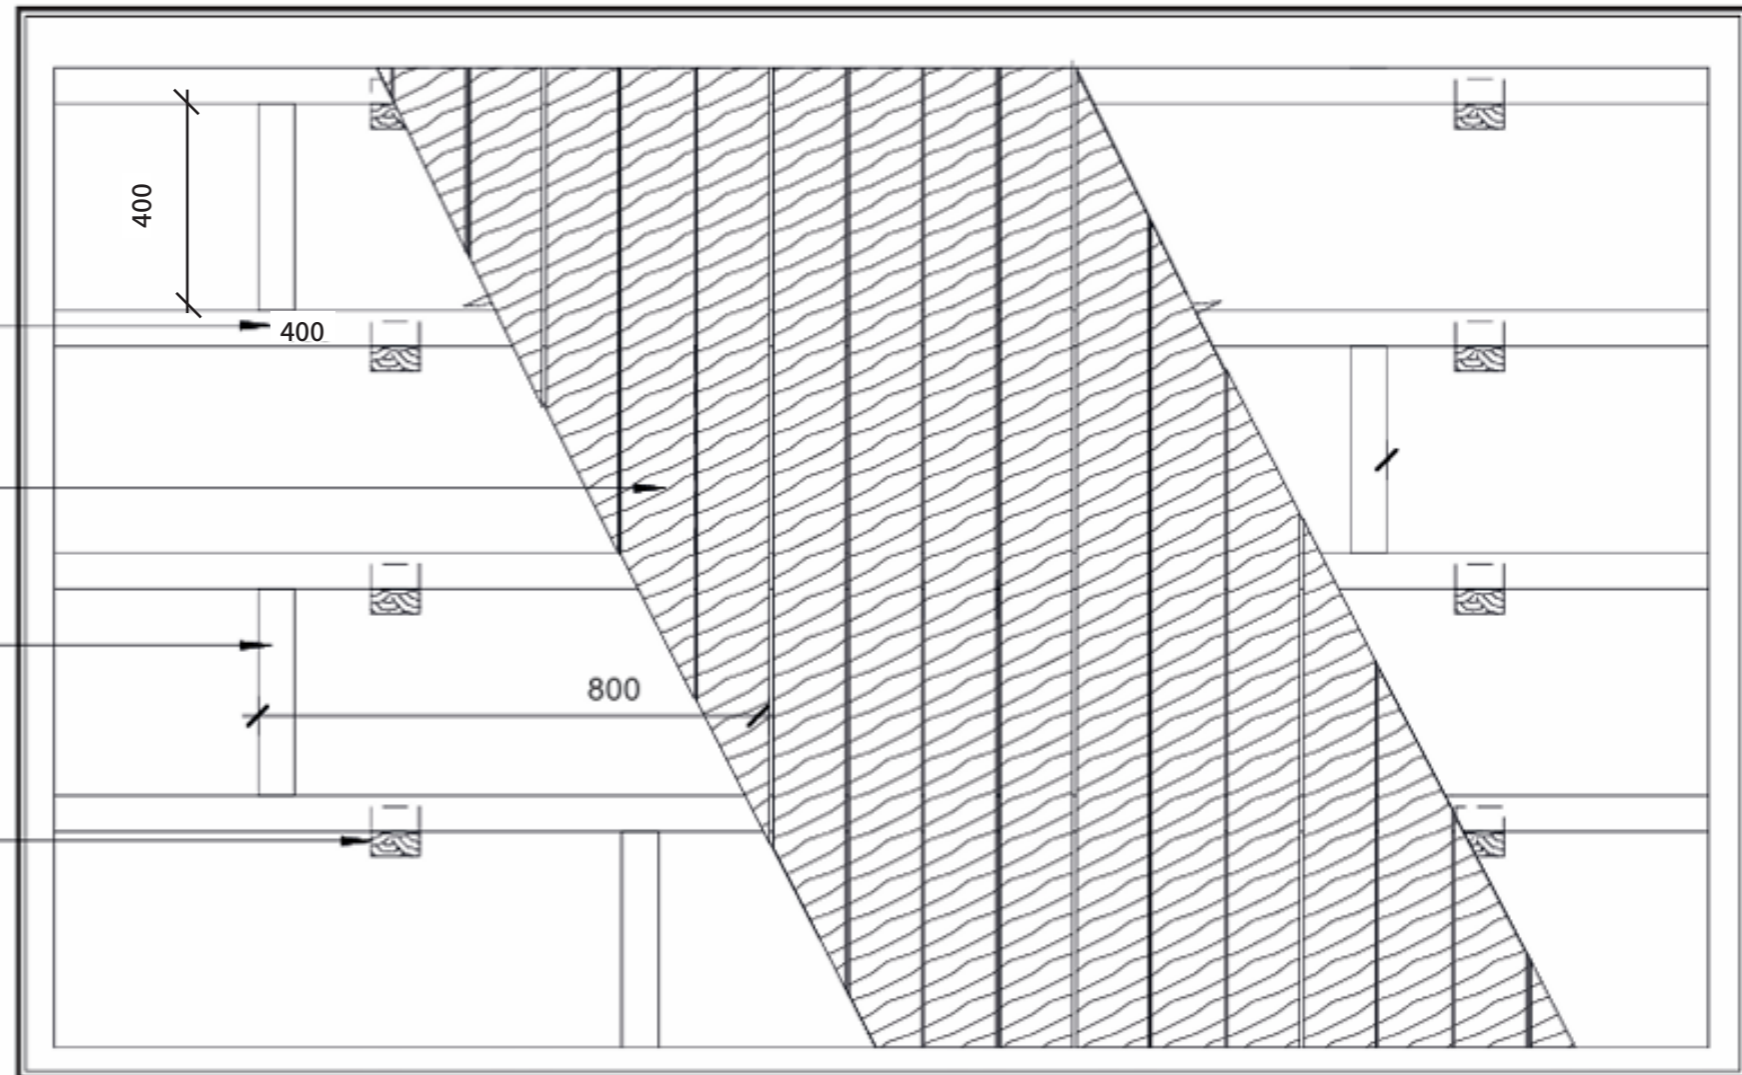

דק סינטטי במופע תלת מימדי (3D) SHOGUN - פרט התקנה

(ההתקנה על קורות תשתית אורן - המידות במ"מ)

קונסטרוקציית קורות אורן בחתך 100X50 מ"מ
מהוקצע, מחוטא ומעוכב בעירה במרווח 400 מ"מ
מרכז-מרכז

דק סינטטי במופע תלת מימדי במידות: 2900X140X20 מ"מ

קונסטרוקציית קורות אורן בחתך 100X50 מ"מ
מהוקצע, מחוטא ומעוכב בעירה במרווח 800 מ"מ
מרכז-מרכז

עמודונים

SHOGUN

איילת ריהוט אורבני
קיבוץ ניר אליהו

טל 03-6339349
אימייל infocenter@ayeleturban.com
אתר <https://www.ayeleturban.com/>